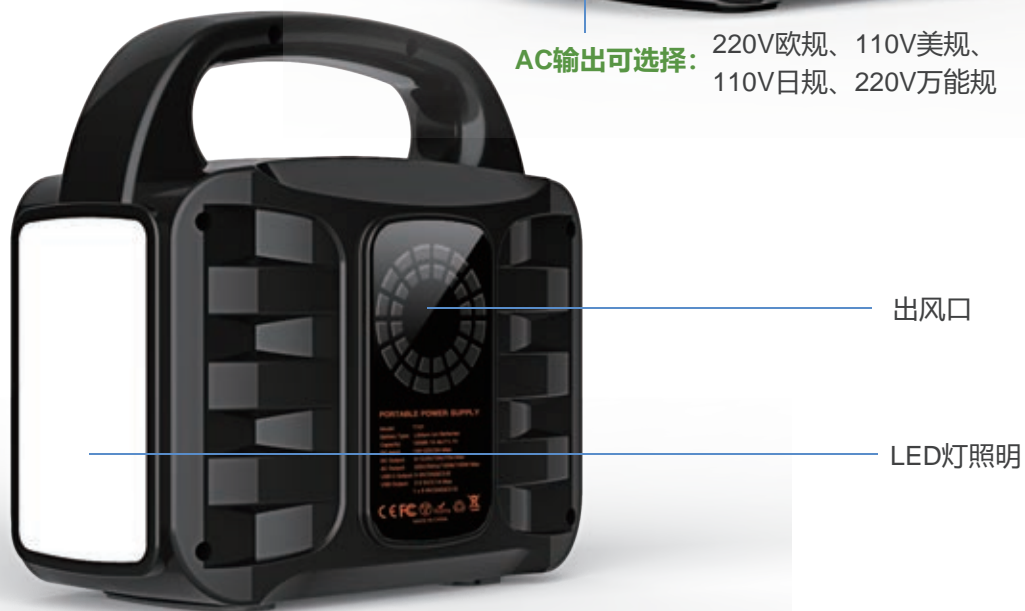

AC输出可选择: 220V欧规、110V美规、110V日规、220V万能规