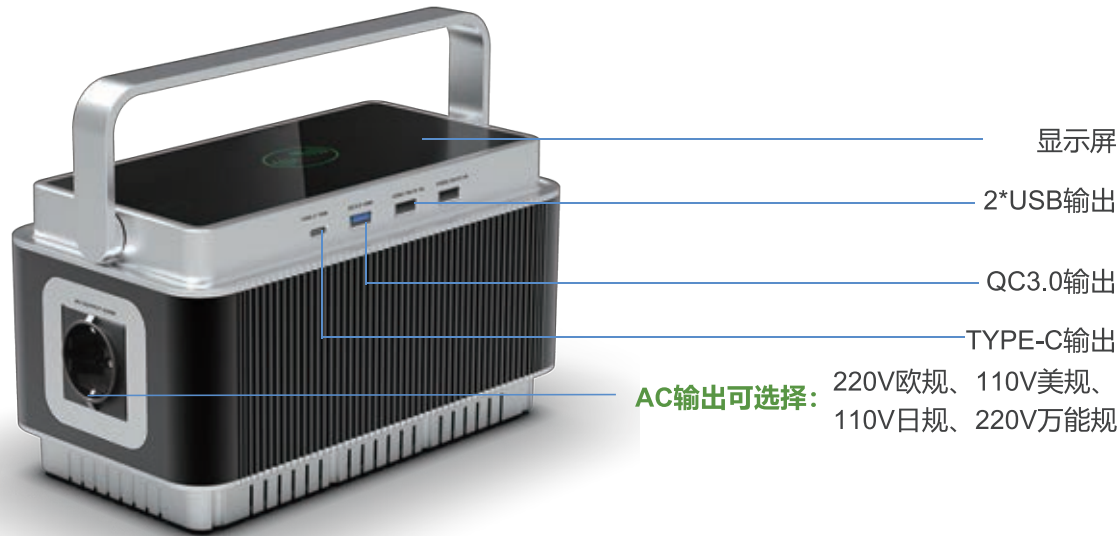

泰隆源便捷式储能电源

便捷式储能电源T201

AIDPEK® 泰隆源 | 便捷式储能电源

250W/222Wh 340W峰值功率

AC 输出

DC 输出

USB 输出

TYPE-C 输出

- 兼容多种设备
- 正弦波输出
- 18650锂离子电池

户外电源T201

容量222Wh(60000mAh)，自驾旅行必备电源，250W高功率正弦波AC输出，持续功率250W，峰值可达340W。2*USB输出，1*QC3.0输出，1*Type-C输出，车充口9~12.5V/10A(15A Max)输出，方便快捷;适用于自驾旅行、露营、户外小型、音乐派对、家庭应急用电、特殊户外工作等场景。

220V 欧规