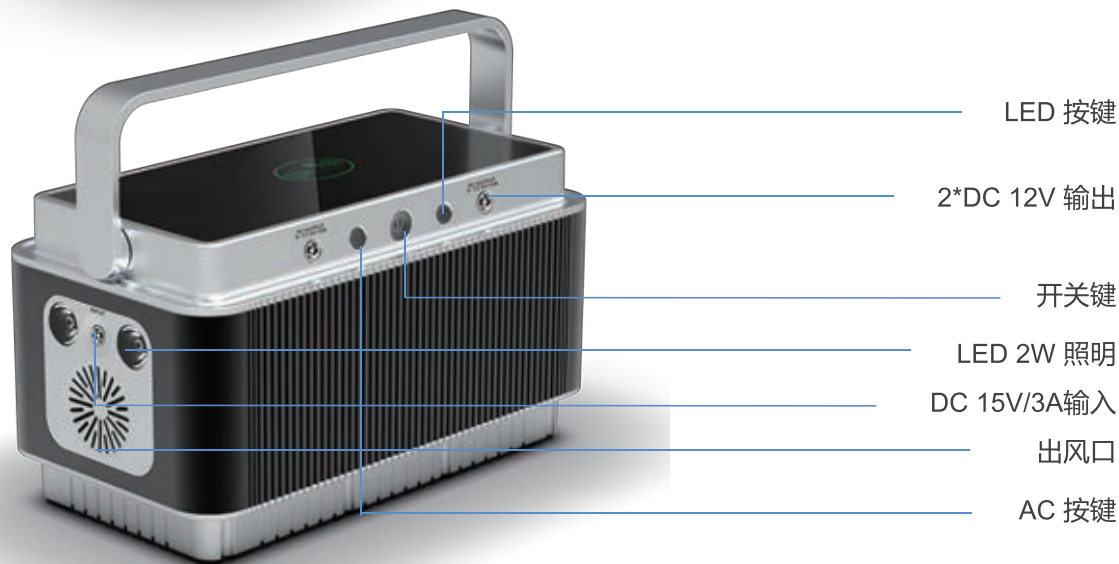

泰隆源便捷式储能电源

便捷式储能电源T201

AIDPEK® 泰隆源 | 便捷式储能电源

250W/222Wh 340W峰值功率

AC 输出

DC 输出

USB 输出

TYPE-C 输出

- 兼容多种设备
- 正弦波输出
- 18650锂离子电池

户外电源T201

容量222Wh(60000mAh)，自驾旅行必备电源，250W高功率正弦波AC输出，持续功率250W，峰值可达340W。2*USB输出，1*QC3.0输出，1*Type-C输出，车充口9~12.5V/10A(15A Max)输出，方便快捷;适用于自驾旅行、露营、户外小型、音乐派对、家庭应急用电、特殊户外工作等场景。

220V 欧规